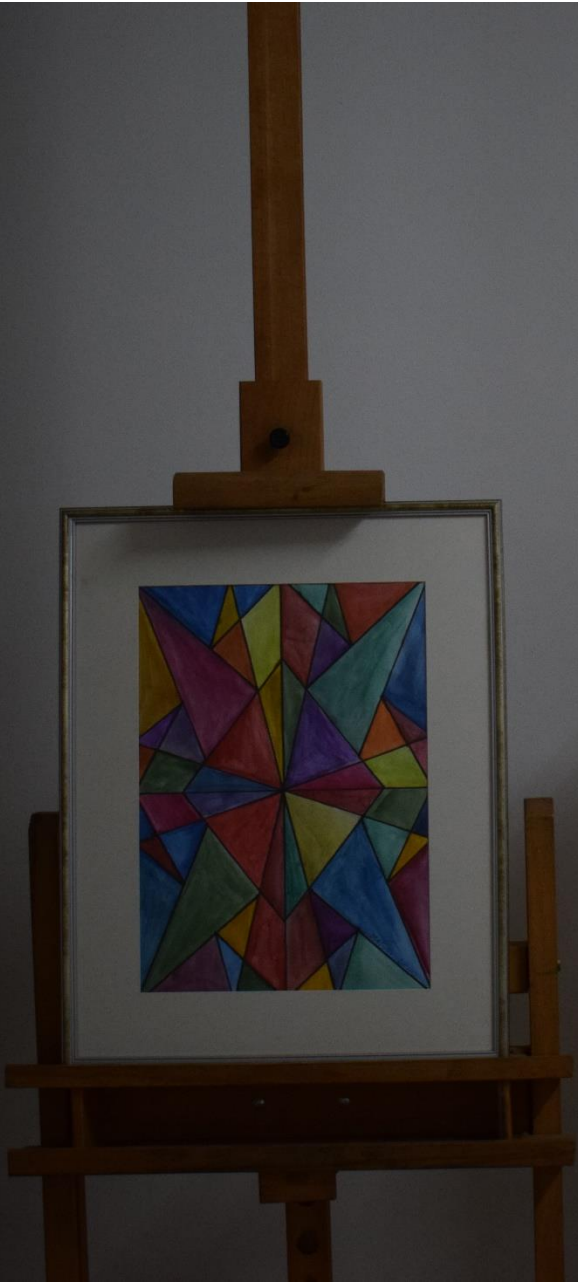

VITRALIUL
FORMĂ, CULOARE ȘI LUMINĂ
STAINED GLASS ART
SHAPE, COLOR AND LIGHT

PROIECT MOBILITĂȚI ERASMUS+
KA102 - VET learner and staff mobility
2020-1-RO01-KA102/116-079568

Workshop

Transpunerea imaginilor realizate în programe de grafică pe calculator în desene și picturi realizate în tehnici tradiționale.

Elevii din clasa a XI-a A, care au participat în mobilitatea din Malaga/Spania, coordonați de Prof. Carmen Răileanu, au realizat o activitate de bune practici, împărtășind cu ceilalți colegi din clasă informațiile și abilitățile dobândite. Aceste desene cu motive geometrice ce vor sta la baza decorării, în tehnica vitraliului, a ferestrelor de la etajul al doilea al Corpului A al Colegiului Tehnic „Gheorghe Asachi”. Activitatea s-a finalizat cu realizarea unei expoziții pe simezele colegiului.